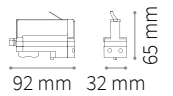

TRACK CONNECTOR

Weight 0,08 Kg

Code
194257
194301