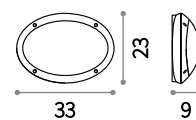

E27 max 1 x 23W

E27 max 1 x 23W

096711 ■ White
096704 ■ Black

096735 ■ White
096728 ■ Black

Mike

One block die-cast aluminum body with varnish finish. Pyrex glass diffuser.

E27 max 1 x 60W

- 061818 ■ Anthracite
- 066882 ■ White
- 061801 ■ Black