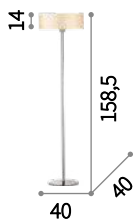

122205 PL5 Bianco
122212 PL5 Nero
090863 PL5 Wood

103266 PL4 Bianco
103273 PL4 Nero
090900 PL4 Wood

143156 AP1 Bianco
087665 AP1 Wood

143187 TL1 Bianco
087672 TL1 Wood

105628

103242

⊙ □ IP20

E14 max 2 x 40W