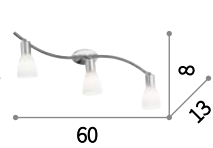

 G9 max 3 x 40W
 075075 AP3

 G9 max 2 x 40W
 075051 AP2

 G9 max 1 x 40W
 075044 AP1

Snake

Chrome metal frame. Adjustable body.
White acid-etched blown glass diffuser.

 IP20
 E14 max 4 x 40W
 002781 PL4

 IP20
 E14 max 3 x 40W
 002774 AP3