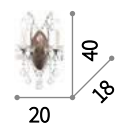

Liberty

Rusty varnished metal frame. Cut crystals decorative elements. Velvet chain cover.

⊕ ⊖ IP20

E14 max 12 x 40W
166551 SP12

⊕ ⊖ IP20

E14 max 6 x 40W
073729 SP6

⊕ ⊖ IP20

E14 max 4 x 40W
166544 SP4