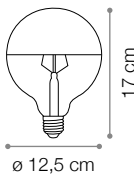

101347

151724

204468

Lamp socket	Power	Flux	CCT	Life	Code	Dimmable

E27	8W	810 Lm	3000 K	15.000 h	188959	✓

E27	8 W	860 Lm	3000 K	15.000 h	101347	

E27	8 W	920 Lm	4000 K	15.000 h	153988	

E27	4 W	300 Lm	2200 K	15.000 h	223926	✓

E27	4 W	300 Lm	2200 K	15.000 h	151724	

E27	4 W	200 Lm	2200 K	15.000 h	204468	

E27	8 W	720 Lm	3000 K	15.000 h	101354	

E27	15 W	1200 Lm	3000 K	25.000 h	151786	

E27	15 W	1300 Lm	4000 K	25.000 h	152004	

E27	8 W	780 Lm	3000 K	20.000 h	157580