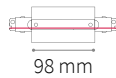

Weight 0,07 Kg

Code
188058
188065

MAIN CONNECTOR LEFT

Weight 0,07 Kg

Code
188072
188089

MIDDLE CONNECTOR

Weight 0,13 Kg

Code
227689
227672