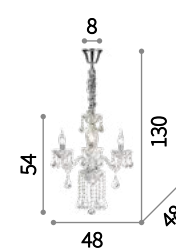

⊕ ⊖ IP20

E14 max 3 x 40W
034706 SP3

⊕ ⊖ IP20

E14 max 2 x 40W
034737 AP2