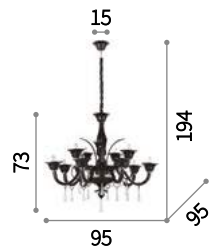

E14 max 6 x 40W

141084 SP6

197791

Renoir

Blown glass chandelier with chromed metal details. Cut-crystals pendants. Velvet chain cover.

045672

⊕ ⊖ IP20

E14 max 12 x 40W