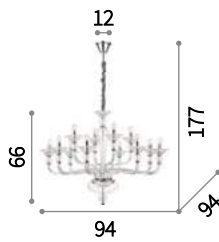

199429 AP2 Ambra
199399 AP2 Trasparente

199375

Danieli

Chrome or gold metal frame. Amber or transparent blown glass decorative elements. Velvet chain cover.

E14 max 12 x 40W

221373 SP12 Ambra
213484 SP12 Trasparente