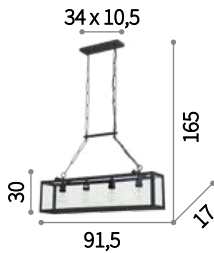

⊕ ⊖ IP20
E27 max 4 x 60W
092942 SP4 Nero