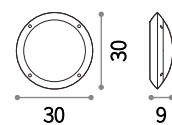

E27 max 1 x 23W

E27 max 1 x 23W

096667 ■ White
096674 ■ Black

096681 ■ White
096698 ■ Black