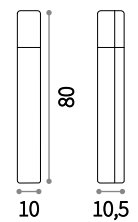

⊕ ⊖ IP44

E27 max 1x 42W

135908 ■ Anthracite
135922 ■ Grey