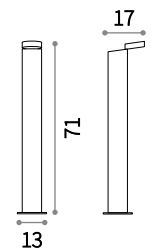

IP44
LED 7W / 720 Lm
161457 ■ Anthracite