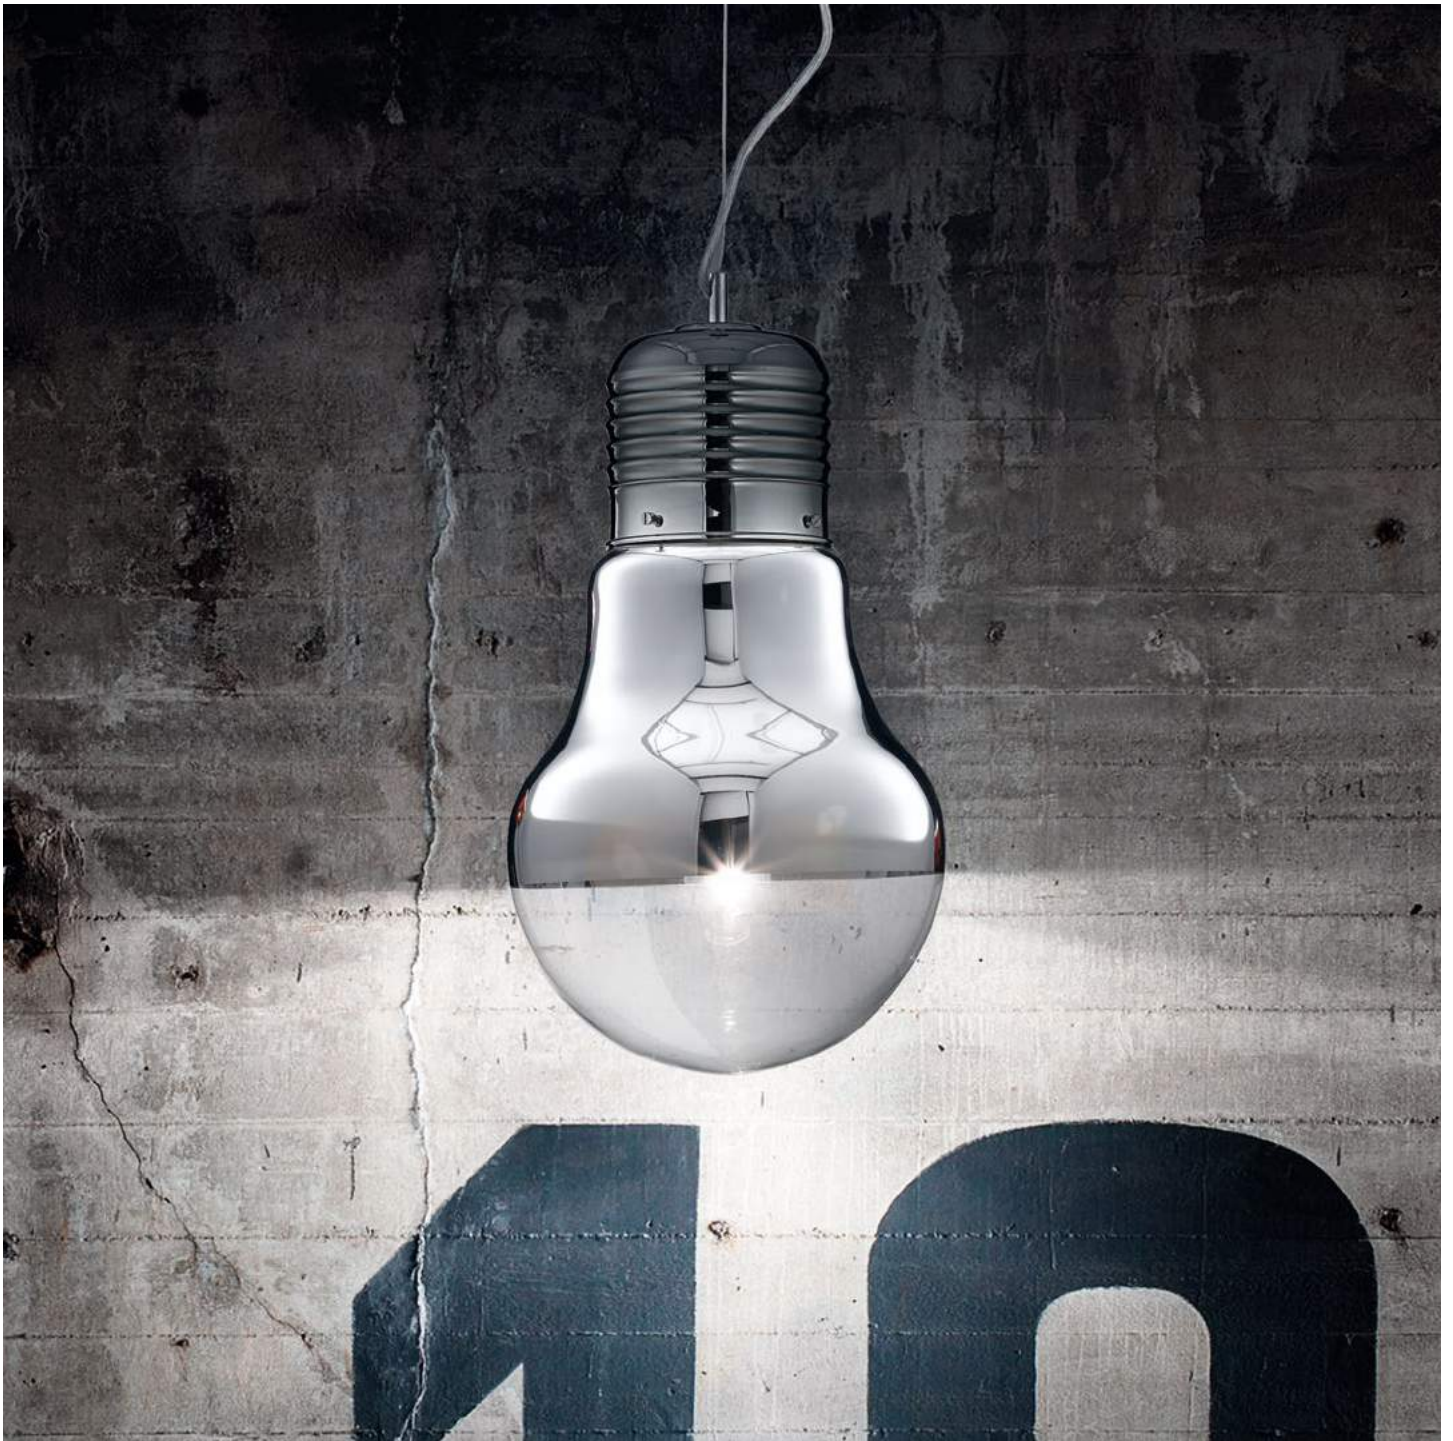

ON Lamp with integrated switch in
OFF models: TL1 D20 and TL1 D30.

  IP20
E27 max 5 x 60W
091112 SP5

  IP20
E27 max 1 x 60W
045115 SP1 D30
045122 SP1 D40

   IP20
E27 max 1 x 60W
045139 TL1 D20
045146 TL1 D30