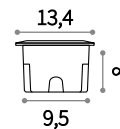

GX53 max 1 x 3W

096544 White
096568 Grey
096551 Black