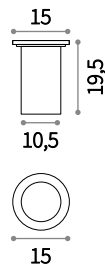

IP54
E27 max 1x60W
032825 ■ Steel