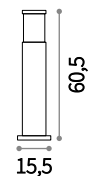

⊙ ⊕ IP44

E27 max 1 x 60W

026985 ■ Anthracite
109145 ■ White
163758 ■ Coffee
026954 ■ Grey
004730 ■ Black