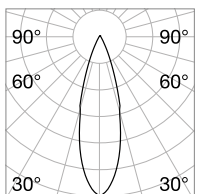

m	lx	øm
1	2786	0,58
2	696	1,16
3	309	1,74
4	174	2,32
5	111	2,90

CRI≥90 10W 45° 1100 Lm 3000K

*For further information please contact the technical office.