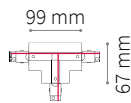

■ 188096
■ 188102

LEFT L
CONNECTOR

Weight 0,12 Kg

Code

■ 188119
■ 188126

RIGHT T
CONNECTOR

Weight 0,19 Kg

Code