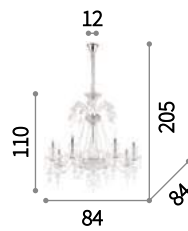

122052 SP1 Nero

Redentore

Chrome metal frame. Blown glass and cut crystals decorative elements. Velvet chain cover.

⊕ ⊖ IP20

E14 max 18 x 40W
176291 SP18

⊕ ⊖ IP20

E14 max 8 x 40W
187457 SP8

⊕ ⊖ IP20