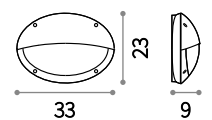

E27 max 1 x 23W

E27 max 1 x 23W

096711 ■ White
096704 ■ Black

096735 ■ White
096728 ■ Black

Mike

One block die-cast aluminum body with varnish finish. Pyrex glass diffuser.

E27 max 1 x 60W

- 061818 ■ Anthracite
- 066882 ■ White
- 061801 ■ Black