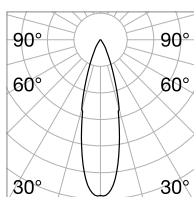

Filter	Finish	Code
	Honeycomb	189536

Filter	Finish	Code
	Elliptical	189543

Ring	Finish	Code
	White	189505

m	lx	øm
1	4362	0,47
2	1090	0,94
3	484	1,41
4	272	1,88
5	174	2,35

CRI≥82 15W 24° 1490 Lm 3000 K

m	lx	øm
1	2923	0,64
2	730	1,29
3	324	1,94
4	182	2,58
5	116	3,23