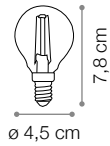

Bulbs E14

Lamp socket	Power	Flux	CCT	Life	Code	Dimmable
E14	4 W	400 Lm	3000 K	15.000 h	188935	✓
E14	4 W	430 Lm	3000 K	15.000 h	101200	
E14	4 W	450 Lm	4000 K	15.000 h	153926