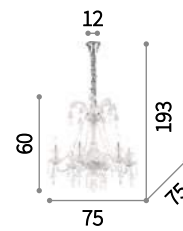

122052 SP1 Nero

Redentore

Chrome metal frame. Blown glass and cut crystals decorative elements. Velvet chain cover.

⊕ ⊖ IP20

E14 max 18 x 40W
176291 SP18

⊕ ⊖ IP20

E14 max 8 x 40W
187457 SP8

⊕ ⊖ IP20