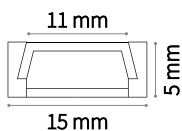

Slot Surface

FLAT PROFILE Mounting kit included

Lenght	Weight	Finish		Code
1000 mm	0,40 Kg	White		124131
	0,40 Kg	Grey		124124
2000 mm	0,64 Kg	White		203089
	0,64 Kg	Grey		203072
3000 mm	0,94 Kg	White		204598
	0,94 Kg	Grey		204581