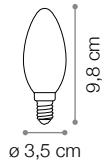

101224   151748   151649

Lamp socket	Power	Flux	CCT	Life	Code	Dimmable
E14	4 W	400 Lm	3000 K	15.000 h	188928	✓
E14	4 W	430 Lm	3000 K	15.000 h	101224	
E14	4 W	450 Lm	4000 K	15.000 h	153933	
E14	4 W	300 Lm	2200 K	15.000 h	151649	
E14	4 W	360 Lm	3000 K	15.000 h	101231	
E14	7 W	560 Lm	3000 K	25.000 h	151748	
E14	7 W	600 Lm	4000 K	25.000 h	151953