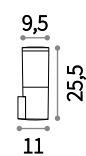

E27 max 1 x 8W

221939 White
221953 Grey
221946 Black