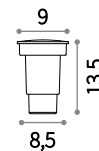

IP67 INCLUSA
GU10 max 1 x 4,5W
120317 ■ Black