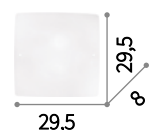

 IP20
 E27 max 2 x 60W
 007977 PL2

 IP20
 E27 max 1 x 60W
 007960 PL1

Celine

Enameled metal frame. Sandblasted clear glass diffuser. chrome metal glass holders.

 IP20
 E27 max 4 x 60W
 044293 PL4

 IP20
 E27 max 3 x 60W
 044286 PL3