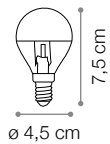

E14	4 W	260 Lm	3000 K	15.000 h	101262