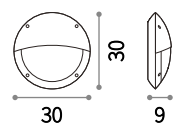

E27 max 1 x 23W

E27 max 1 x 23W

096667 ■ White
096674 ■ Black

096681 ■ White
096698 ■ Black