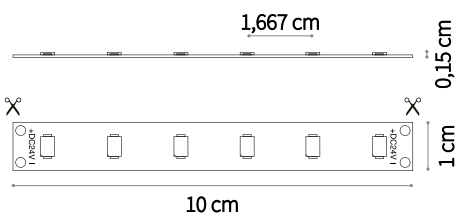

13 W

SMD 2835/CRI 80