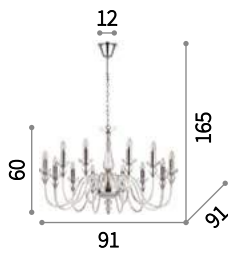

⊕ ⊖ IP20

E14 max 12 x 40W

168906 SP12 Trasparente