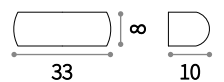

⊕ IP54

E27 max 1x60W

092188 ■ Anthracite
092195 ■ White
163598 ■ Coffee
092201 ■ Black