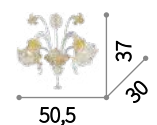

⊕ ⊖ IP20

E14 max 2 x 40W
007953 AP2