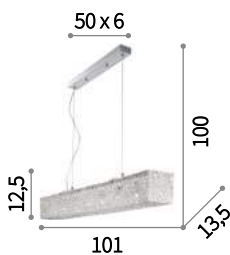

IP20
G9 max 6 x 40W
062501 SP6