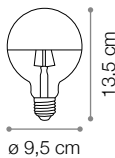

E27	8 W	520 Lm	3000 K	20.000 h	135526