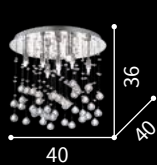

IP20
G9 max 8 x 40W

077796 PL8 Cromo
080932 PL8 Oro