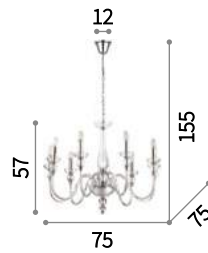

⊕ ⊖ IP20

E14 max 9 x 40W

044453 SP9 Trasparente