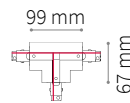

LEFT L
CONNECTOR

Weight 0,19 Kg

Code

■ 188157
■ 188164