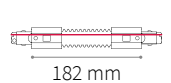

FLEXIBLE
CONNECTOR

Weight 0,16 Kg

Code

■ 169910
■ 169927