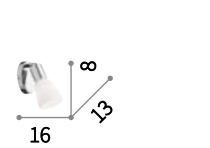

IP20
E14 max 1 x 40W
002705 AP1