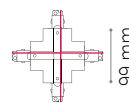

■ 188133
■ 188140

LEFT L
CONNECTOR

Weight 0,19 Kg

Code

■ 188157
■ 188164

X CONNECTOR

Weight 0,24 Kg

Code