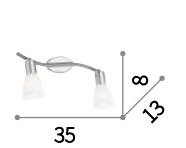

 G9 max 3 x 40W
 075075 AP3

 G9 max 2 x 40W
 075051 AP2

 G9 max 1 x 40W
 075044 AP1

Snake

Chrome metal frame. Adjustable body.
White acid-etched blown glass diffuser.

 IP20
 E14 max 4 x 40W
 002781 PL4

 IP20
 E14 max 3 x 40W
 002774 AP3