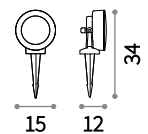

GX53 max 1 x 7W

GX53 max 1 x 7W

145303 White
145327 Grey
145341 Black

145310 White
145334 Grey
145358 Black