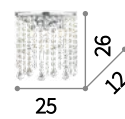

IP20
G9 max 3 x 40W
052984 AP3