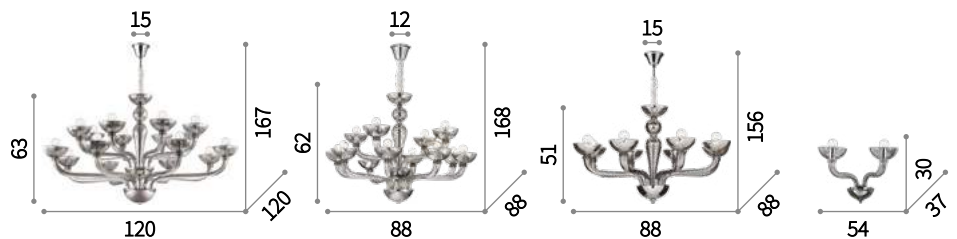

⊕ ⊖ IP20
E14 max 6 x 40W
081540 SP6 Avorio
081502 SP6 Grigio
114194 SP6 Trasparente

⊕ ⊖ IP20
E14 max 2 x 40W
081533 AP2 Avorio
081496 AP2 Grigio
114200 AP2 Trasparente

183077

Casanova

Blown and hand finished glass chandelier with chrome metal socket covers and details. Available in clear, white, multicolor or smoky grey.