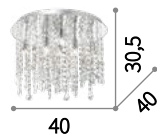

IP20
G9 max 8 x 40W
052991 PL8