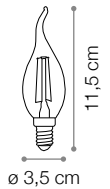

E14	4 W	400 Lm	3000 K	15.000 h	188911	✓
E14	4 W	430 Lm	3000 K	15.000 h	101248	
E14	4 W	450 Lm	4000 K	15.000 h	153940