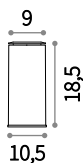

LED 11,5W / 1100 Lm
222844 ■ Steel 20°
222851 ■ Steel 60°