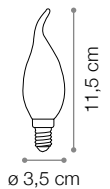

E14	4 W	360 Lm	3000 K	15.000 h	151793