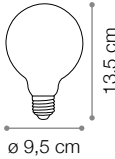

E27	8 W	720 Lm	3000 K	15.000 h	101330