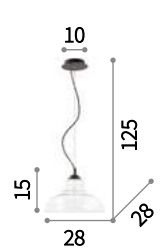

⊕ ⊖ IP20

E27 max 1 x 60W

112343 SP1PlateFumè

112336 SP1PlateTrasparente