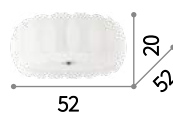

 IP20
 E27 max 8 x 60W
 090481 SP8

 IP20
 E27 max 5 x 60W
 074139 SP5

 IP20
 E27 max 8 x 60W
 094014 PL8

 IP20
 E27 max 5 x 60W
 093963 PL5

 IP20
 E27 max 2 x 60W
 038025 AP2

Cairo

Matt varnished metal frame. White acid-etched blown glass diffusers. Big suspension version with steel cable.