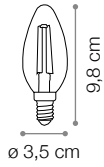

101224   151748   151649

Lamp socket	Power	Flux	CCT	Life	Code	Dimmable
E14	4 W	400 Lm	3000 K	15.000 h	188928	✓
E14	4 W	430 Lm	3000 K	15.000 h	101224	
E14	4 W	450 Lm	4000 K	15.000 h	153933	
E14	4 W	300 Lm	2200 K	15.000 h	151649	
E14	4 W	360 Lm	3000 K	15.000 h	101231	
E14	7 W	560 Lm	3000 K	25.000 h	151748	
E14	7 W	600 Lm	4000 K	25.000 h	151953