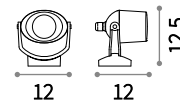

GU10 max 1 x 4,5W

096483 ■ White
096476 ■ Black

GU10 max 1 x 4,5W

120218 ■ White
120201 ■ Black