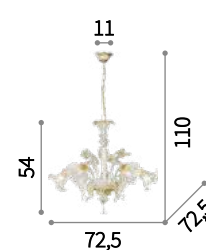

⊕ ⊖ IP20

E14 max 5 x 40W
009704 SP5

⊕ ⊖ IP20

E14 max 2 x 40W
007953 AP2