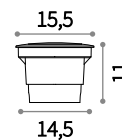

IP67 INCLUSA
GX53 max 1 x 10W
120386 ■ Black