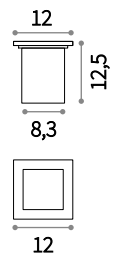

IP54
G9 max 1x15W
117881 ■ Steel