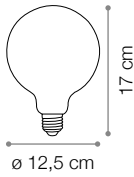

101347

151724

204468

Lamp socket	Power	Flux	CCT	Life	Code	Dimmable

E27	8W	810 Lm	3000 K	15.000 h	188959	✓

E27	8 W	860 Lm	3000 K	15.000 h	101347	

E27	8 W	920 Lm	4000 K	15.000 h	153988	

E27	4 W	300 Lm	2200 K	15.000 h	223926	✓

E27	4 W	300 Lm	2200 K	15.000 h	151724	

E27	4 W	200 Lm	2200 K	15.000 h	204468	

E27	8 W	720 Lm	3000 K	15.000 h	101354	

E27	15 W	1200 Lm	3000 K	25.000 h	151786	

E27	15 W	1300 Lm	4000 K	25.000 h	152004	

E27	8 W	780 Lm	3000 K	20.000 h	157580