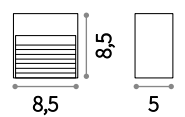

⊕ ⊖ IP44

G9 max 1 x 28W

122045 ■ Anthracite
115382 ■ White