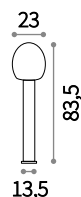

E27 max 1 x 60W

- 149974 ■ Anthracite
- 149981 ■ White
- 149998 ■ Grey
- 150000 ■ Black

E27 max 1 x 60W

- 149943 ■ Anthracite
- 149950 ■ White
- 149967 ■ Grey
- 144214 ■ Black

E27 max 1 x 60W

- 146669 ■ Anthracite
- 146645 ■ White
- 146652 ■ Grey
- 136127 ■ Black