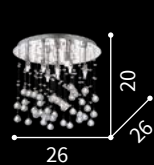

IP20
G9 max 5 x 40W

094649 PL5 Cromo
094663 PL5 Oro