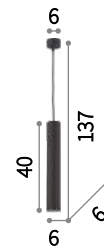

104942

104928

141817

141794

141855

170589

GU10 max 1 x 50W

- 158655 SP1 Big Bianco
- 187686 SP1 Big Corten
- 158686 SP1 Big Cromo
- 158723 SP1 Big Nero