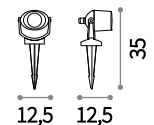

GU10 max 1 x 4,5W

096483 ■ White
096476 ■ Black

GU10 max 1 x 4,5W

120218 ■ White
120201 ■ Black