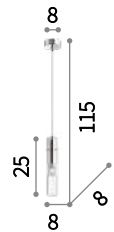

IP20

G9 max 1 x 40W

089614 SP1