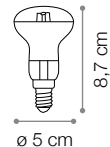

E14	4 W	430 Lm	3000 K	15.000 h	101255