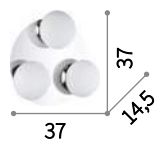

IP44
LED 15W / 1150 Lm
193106 PL3