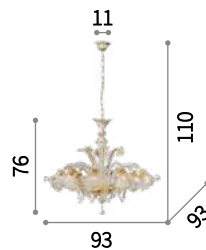

⊕ ⊖ IP20

E14 max 8 x 40W
004099 SP8