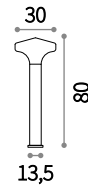

- 150048 ■ Anthracite
- 150055 ■ White
- 150062 ■ Grey
- 150079 ■ Black

E27 max 1 x 60W

- 150017 ■ Anthracite
- 150024 ■ White
- 144191 ■ Grey
- 150031 ■ Black

E27 max 1 x 60W

- 146553 ■ Anthracite
- 146560 ■ White
- 136226 ■ Grey
- 146546 ■ Black