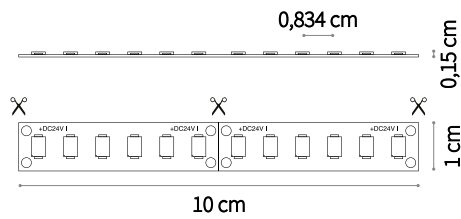

26 W

SMD 2835/CRI 80