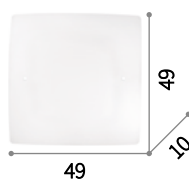

 IP20
 E27 max 2 x 60W
 007977 PL2

 IP20
 E27 max 1 x 60W
 007960 PL1

Celine

Enameled metal frame. Sandblasted clear glass diffuser. chrome metal glass holders.

 IP20
 E27 max 4 x 60W
 044293 PL4

 IP20
 E27 max 3 x 60W
 044286 PL3