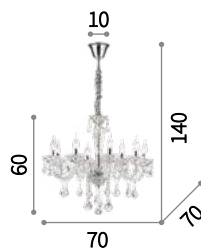

⊕ ⊖ IP20

E14 max 8 x 40W
034720 SP8