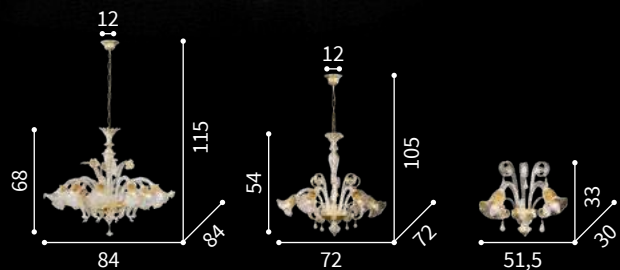

⊕ ⊖ IP20

E14 max 8 x 40W

020976 SP8

⊕ ⊖ IP20

E14 max 5 x 40W

020969 SP5

⊕ ⊖ IP20

E14 max 2 x 40W

020983 AP2