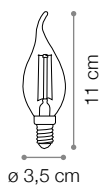

E14	4 W	300 Lm	2200 K	15.000 h	151663