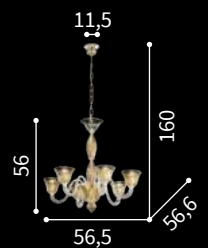

⊕ ⊖ IP20

E14 max 6 x 40W

005843 SP6