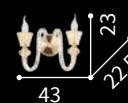

IP20
E14 max 2 x 40W
140599 AP2