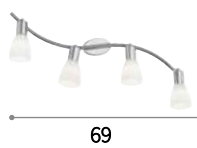

 G9 max 3 x 40W
 075075 AP3

 G9 max 2 x 40W
 075051 AP2

 G9 max 1 x 40W
 075044 AP1

Snake

Chrome metal frame. Adjustable body.
White acid-etched blown glass diffuser.

 IP20
 E14 max 4 x 40W
 002781 PL4

 IP20
 E14 max 3 x 40W
 002774 AP3