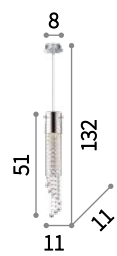

IP20 INCLUSA
GU 10 max 1 x 28W
089669 SP1