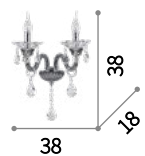

⊕ ⊖ IP20
E14 max 6 x 40W
081540 SP6 Avorio
081502 SP6 Grigio
114194 SP6 Trasparente

⊕ ⊖ IP20
E14 max 2 x 40W
081533 AP2 Avorio
081496 AP2 Grigio
114200 AP2 Trasparente

183077

Casanova

Blown and hand finished glass chandelier with chrome metal socket covers and details. Available in clear, white, multicolor or smoky grey.