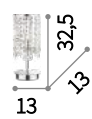

IP20
G9 max 1 x 40W
053028 TL1