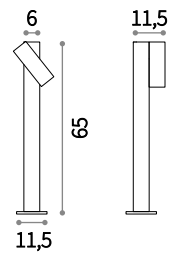

♀ Ⓢ IP44

LED 9,5W / 720 Lm

161907 ■ Anthracite
161921 ■ Black