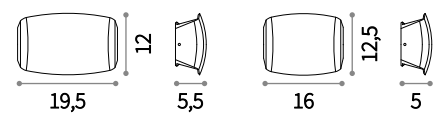

R7s max 1 x 8,5W

221915 ■ White
221922 ■ Black

R7s max 1 x 4W

221892 ■ White
221908 ■ Black