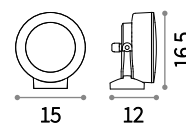

GX53 max 1 x 7W

GX53 max 1 x 7W

145303 White
145327 Grey
145341 Black

145310 White
145334 Grey
145358 Black