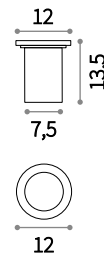

IP54
GU10 max 1x20W
032832 ■ Steel