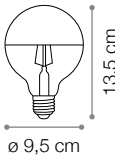

E27	8 W	780 Lm	3000 K	20.000 h	157597