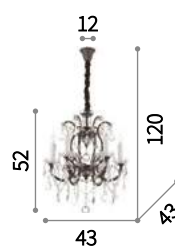

Liberty

Rusty varnished metal frame. Cut crystals decorative elements. Velvet chain cover.

⊕ ⊖ IP20

E14 max 12 x 40W
166551 SP12

⊕ ⊖ IP20

E14 max 6 x 40W
073729 SP6

⊕ ⊖ IP20

E14 max 4 x 40W
166544 SP4