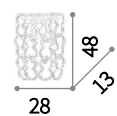

⊕ ⊖ IP20

E14 max 7 x 40W
007151 SP7 Oval

⊕ ⊖ IP20

E14 max 6 x 40W +
E27 max 1 x 60W
020365 SP7 Round

⊕ ⊖ IP20

E14 max 3 / 6 x 40W +
E27 max 1 x 60W
026008 PL4
025490 PL7

⊕ ⊖ IP20

E14 max 2 x 40W
020372 AP2