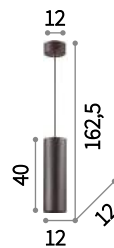

104942

104928

141817

141794

141855

170589

GU10 max 1 x 50W

- 158655 SP1 Big Bianco
- 187686 SP1 Big Corten
- 158686 SP1 Big Cromo
- 158723 SP1 Big Nero