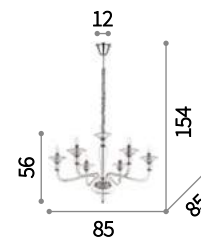

E14 max 6 x 40W

159942 SP6 Ambra
159959 SP6 Trasparente

E14 max 2 x 40W

159935 AP2 Ambra
159966 AP2 Trasparente