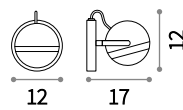

IP54

IP65

IP65

GU10 max 1 x 11W

GU10 max 1 x 11W

GU10 max 1 x 11W

108353 ■ Anthracite
108261 ■ White

124421 ■ Anthracite
124452 ■ White

108407 ■ Anthracite
108384 ■ White