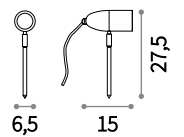

♀ Ⓢ IP54

G9 max 1 x 15W

115412 ■ Anthracite
115429 ■ Black