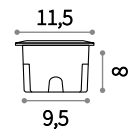

GX53 max 1 x 3W

096544 White
096568 Grey
096551 Black