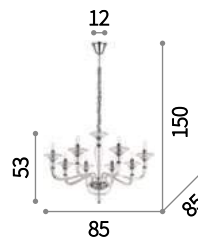

199429 AP2 Ambra
199399 AP2 Trasparente

199375

Danieli

Chrome or gold metal frame. Amber or transparent blown glass decorative elements. Velvet chain cover.

E14 max 12 x 40W

221373 SP12 Ambra
213484 SP12 Trasparente