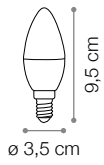

101224   151748   151649

Lamp socket	Power	Flux	CCT	Life	Code	Dimmable
E14	4 W	400 Lm	3000 K	15.000 h	188928	✓
E14	4 W	430 Lm	3000 K	15.000 h	101224	
E14	4 W	450 Lm	4000 K	15.000 h	153933	
E14	4 W	300 Lm	2200 K	15.000 h	151649	
E14	4 W	360 Lm	3000 K	15.000 h	101231	
E14	7 W	560 Lm	3000 K	25.000 h	151748	
E14	7 W	600 Lm	4000 K	25.000 h	151953