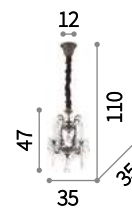

Liberty

Rusty varnished metal frame. Cut crystals decorative elements. Velvet chain cover.

⊕ ⊖ IP20

E14 max 12 x 40W
166551 SP12

⊕ ⊖ IP20

E14 max 6 x 40W
073729 SP6

⊕ ⊖ IP20

E14 max 4 x 40W
166544 SP4