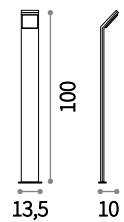

⊙ ⊕ IP54

LED 9W / 680 Lm

209906 ■ Anthracite
209913 ■ White