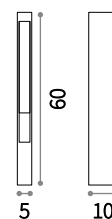

⊕ ⊖ IP44

G9 max 1 x 15W

114347 ■ Anthracite