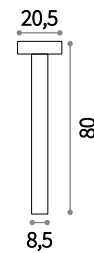

♀ ♂ IP44
G9 max 4 x 15W

153162 ■ Anthracite
153179 ■ White