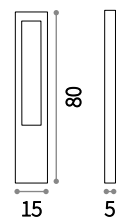

⊕ ⊖ IP44

G9 max 1 x 15W

- 136028 ■ Anthracite
- 136035 ■ White
- 136042 ■ Grey
- 136059 ■ Black