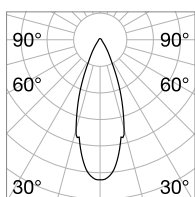

Filter	Finish	Code
	Honeycomb	189536

Filter	Finish	Code
	Elliptical	189543

Ring	Finish	Code
	White	189505

m	lx	øm
1	4362	0,47
2	1090	0,94
3	484	1,41
4	272	1,88
5	174	2,35

CRI≥82 15W 24° 1490 Lm 3000 K

m	lx	øm
1	2923	0,64
2	730	1,29
3	324	1,94
4	182	2,58
5	116	3,23