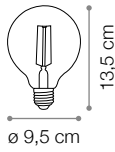

E27	4 W	300 Lm	2200 K	15.000 h	223933	✓
E27	4 W	300 Lm	2200 K	15.000 h	151717