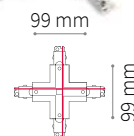

X CONNECTOR

Weight 0,23 Kg

Code

■ 169897
■ 169903