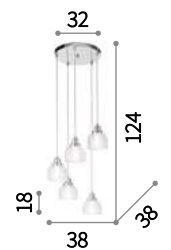

⏏ ⏏ IP20

E27 max 1 x 42W

207988 SP1 Ambra
207995 SP1 Fumè

Ruby

Chrome metal frame. Clear glass diffuser with embossed decoration. Braided transparent power cable.

 IP20
 E14 max 5 x 40W
 153100 SP5

092850

149684