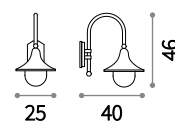

Cima

Die-cast aluminum frame. Black and gold finish. Transparent acrylic diffuser.

⌀ ⚡ IP43

E27 max 1 x 60W

024134 ■ Antique Black

⌀ ⚡ IP43

E27 max 2 x 60W

024097 ■ Antique Black