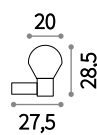

⊕ ⊖ IP44

E27 max 1x60W

146607 ■ Anthracite
146621 ■ White