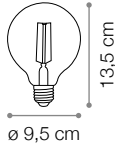

E27	4 W	200 Lm	2200 K	15.000 h	204475