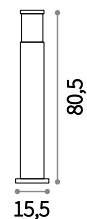

⊙ ⊕ IP44

E27 max 1 x 60W

026992 ■ Anthracite
109138 ■ White
163741 ■ Coffee
026961 ■ Grey
004723 ■ Black