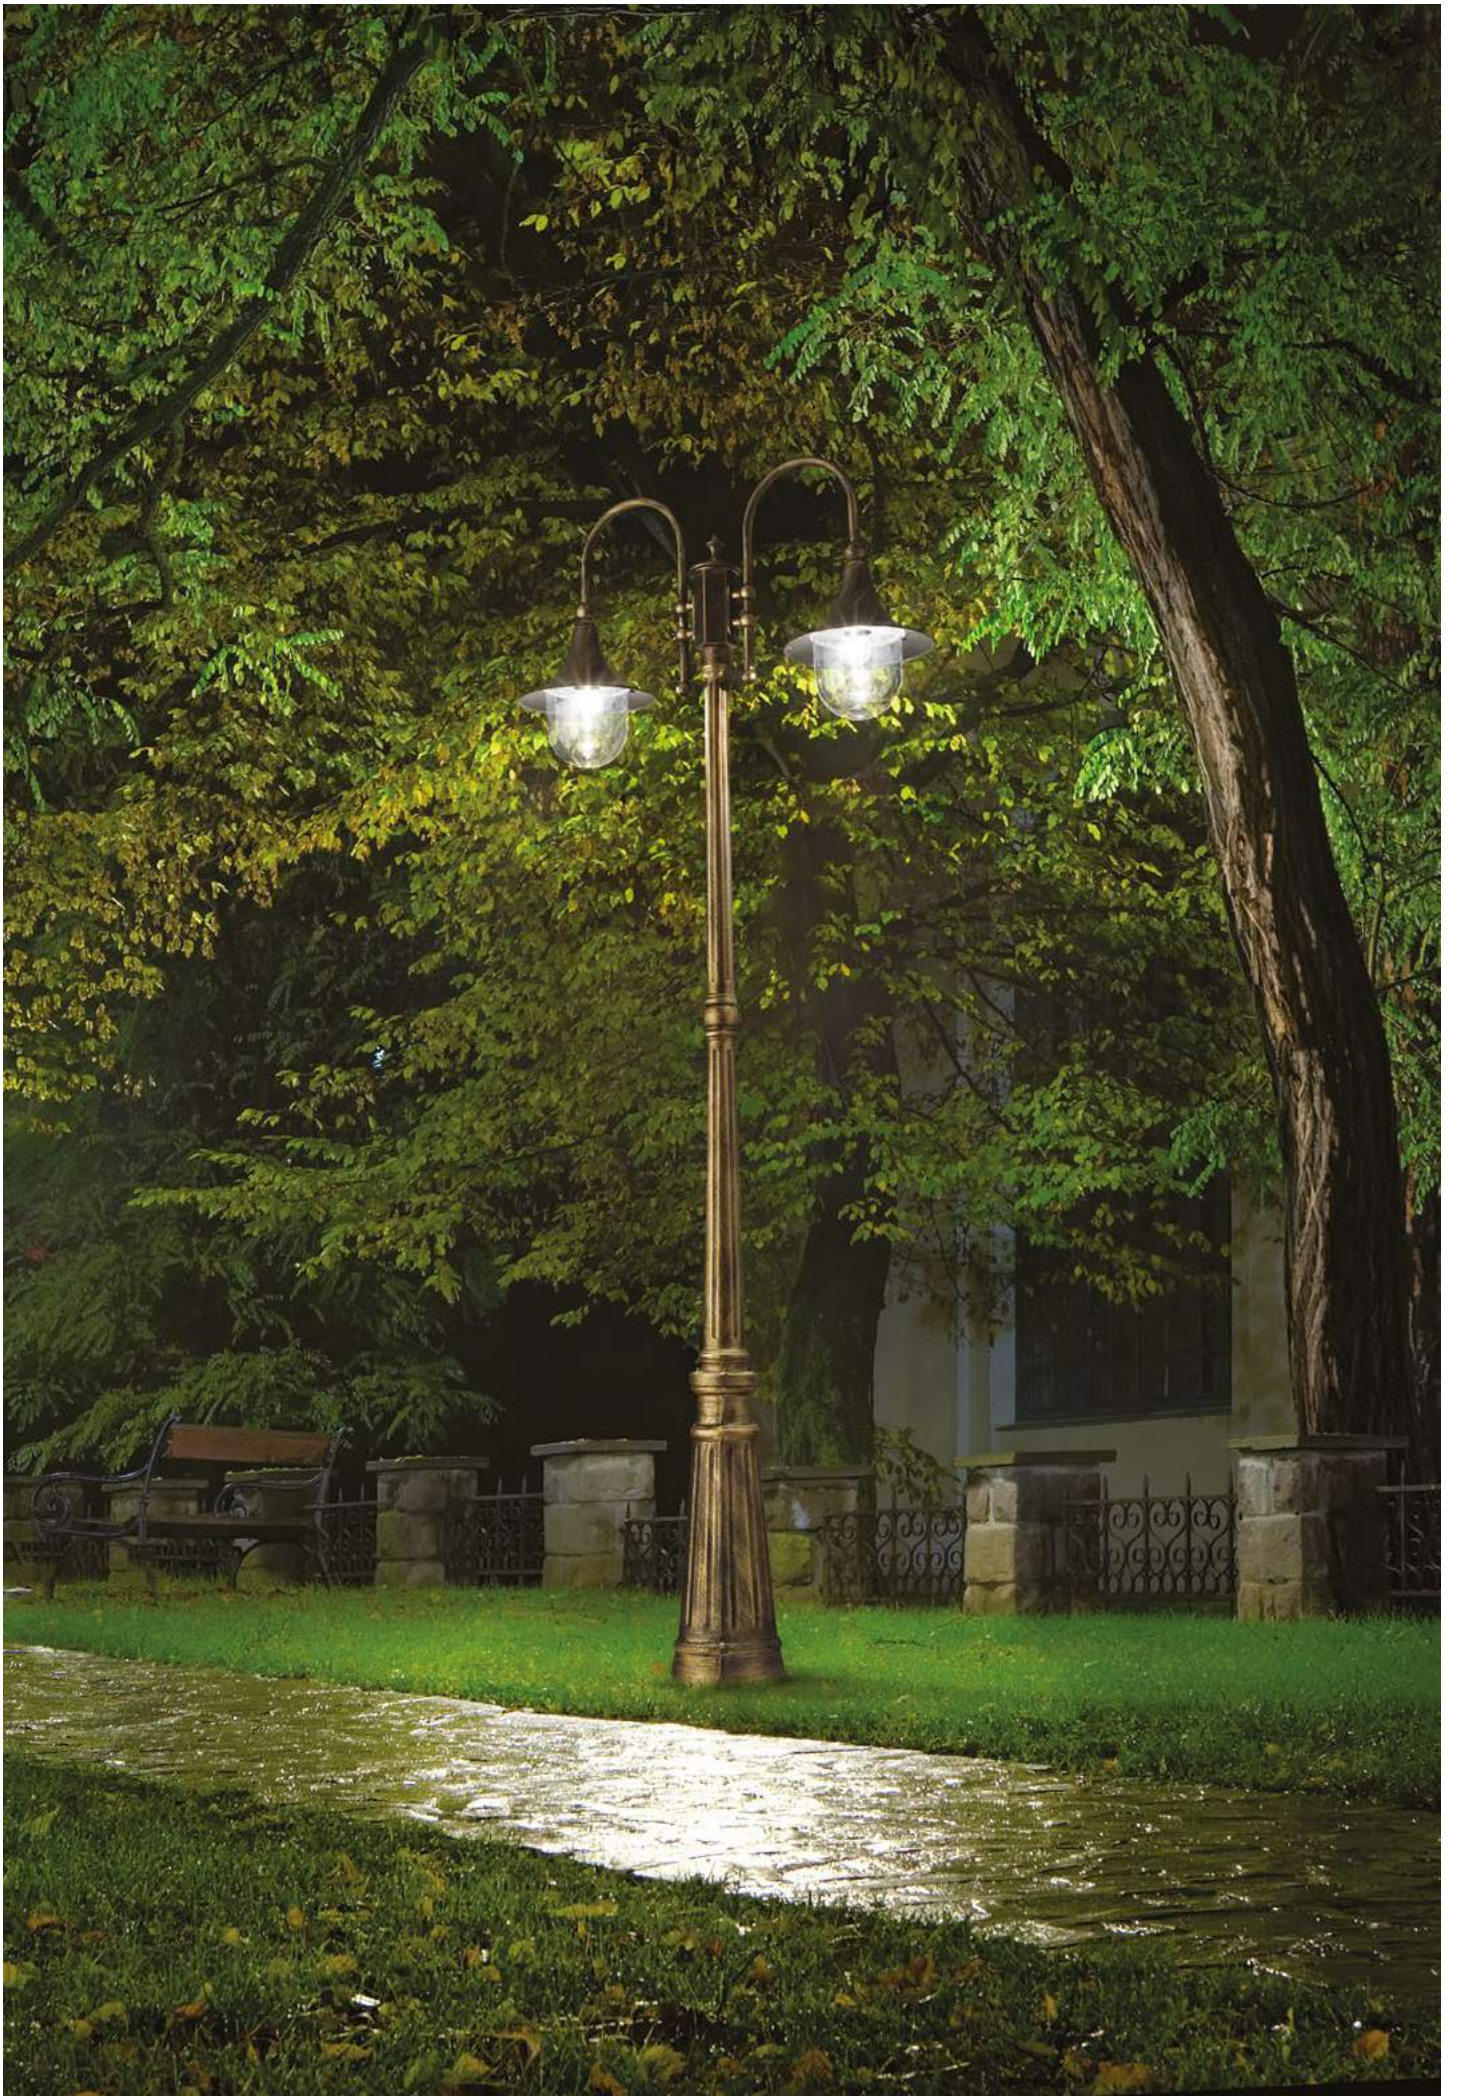

Cima

Die-cast aluminum frame. Black and gold finish. Transparent acrylic diffuser.

⌀ ⚡ IP43

E27 max 1 x 60W

024134 ■ Antique Black

⌀ ⚡ IP43

E27 max 2 x 60W

024097 ■ Antique Black