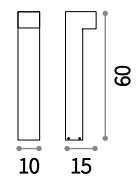

♀ ♂ IP44

G9 max 2 x 15W

115078 ■ Anthracite
115092 ■ White
213279 ■ Coffee
115115 ■ Black