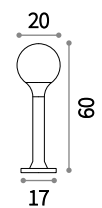

IP44
E27 max 1 x 60W
139579 ■ White