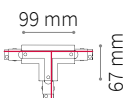

■ 169705
■ 169712

RIGHT T
CONNECTOR

Weight 0,18 Kg

Code

■ 172781
■ 169804

LEFT T
CONNECTOR

Weight 0,18 Kg

Code