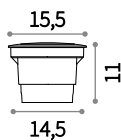

IP67 INCLUSA
GX53 max 1 x 10W
120324 ■ Black