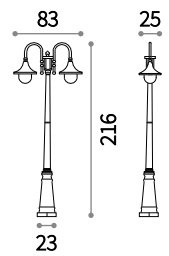

Cima

Die-cast aluminum frame. Black and gold finish. Transparent acrylic diffuser.

⌀ ⚡ IP43

E27 max 1 x 60W

024134 ■ Antique Black

⌀ ⚡ IP43

E27 max 2 x 60W

024097 ■ Antique Black