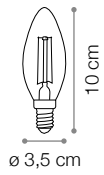

101224   151748   151649

Lamp socket	Power	Flux	CCT	Life	Code	Dimmable
E14	4 W	400 Lm	3000 K	15.000 h	188928	✓
E14	4 W	430 Lm	3000 K	15.000 h	101224	
E14	4 W	450 Lm	4000 K	15.000 h	153933	
E14	4 W	300 Lm	2200 K	15.000 h	151649	
E14	4 W	360 Lm	3000 K	15.000 h	101231	
E14	7 W	560 Lm	3000 K	25.000 h	151748	
E14	7 W	600 Lm	4000 K	25.000 h	151953