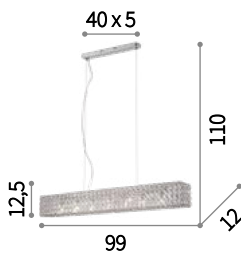

IP20
G9 max 7 x 40W
080369 SP7