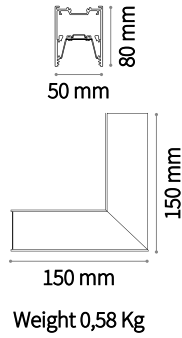

Fluo - Optional

CORNER Not included/Optional

Power	Beam	Flux	CCT	Finish	Code
8 W	105°	750 Lm	3000 K	Aluminu.	191416
				White	191423
				Black	191430
		800 Lm	4000 K	Aluminu.	191980
				White	191454
				Black	191461