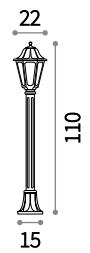

E27 max 1x60W

120454 ■ White
101514 ■ Black