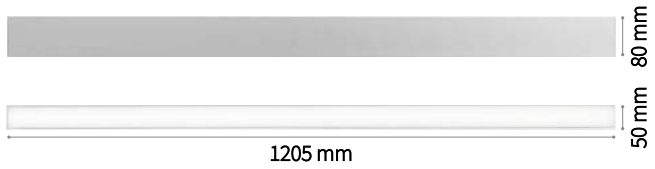

Fluo Bi-Emission 1200