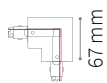

■ 188096
■ 188102

LEFT L
CONNECTOR

Weight 0,12 Kg

Code

■ 188119
■ 188126

RIGHT T
CONNECTOR

Weight 0,19 Kg

Code