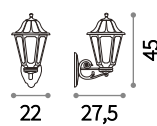

E27 max 1x60W

120423 ■ White
101491 ■ Black