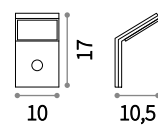

⊙ ⊕ IP54

LED 9,5W / 680 Lm

221519 ■ Anthracite
209852 ■ White