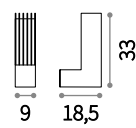

⊕ ⊖ IP44

E27 max 1 x 25W

135854 ■ Anthracite

⊕ ⊖ IP44

E27 max 1 x 25W

092225 ■ Anthracite