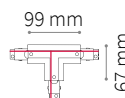

■ 169705
■ 169712

RIGHT T
CONNECTOR

Weight 0,18 Kg

Code

■ 172781
■ 169804

LEFT T
CONNECTOR

Weight 0,18 Kg

Code