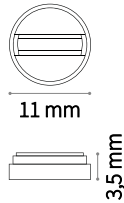

	Finish	Code
Kit Surface	White	169972
	Black	169989

	Finish	Code	Cables Length
Kit Pendant	White	169958	1570 mm
	White	216829	5000 mm

Weight 0,10 Kg

SINGLE CONNECTION

Finish	Code
White	170145
Black	170152