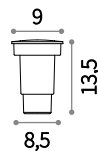

IP67 INCLUSA
GU10 max 1 x 4,5W
120249 ■ Black