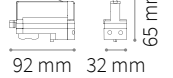

TRACK CONNECTOR

Weight 0,08 Kg

Code
194257
194301