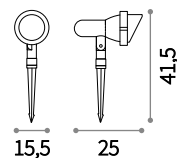

⊙ ⊕ IP65

E27 max 1 x 60W

033044 ■ Anthracite