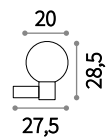

⊕ ⊖ IP44

E27 max 1x60W

135946 ■ Anthracite
146577 ■ White