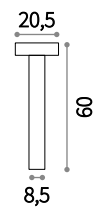

♀ ♂ IP44
G9 max 4 x 15W

153193 ■ Anthracite
153209 ■ White