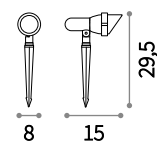

⊙ ⊕ IP65

GU10 max 1 x 35W

033037 ■ Anthracite
106205 ■ White
163727 ■ Coffee
046211 ■ Black