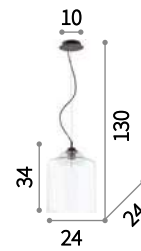

 IP20
 E27 max 1 x 60W
 197944 PL1

Bistrò

Black enamel coated metal frame.
Handcrafted blown amber, clear or smoky glass diffuser.

⊕ ⊖ IP20

E27 max 1 x 60W

163772 SP1RoundAmbra

120904 SP1RoundFumè

120898 SP1RoundTrasparente