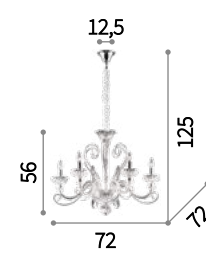

⊕ ⊖ IP20
E14 max 6 x 40W
090252 SP6