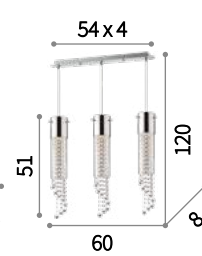

IP20 INCLUSA
GU10 max 3 x 28W
091143 SP3