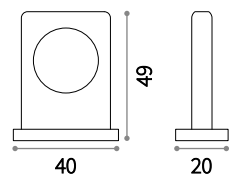

♀ □ IP55
LED 7W / 510 Lm
212760 ■ Granite