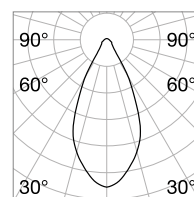

m	lx	øm
1	1611	0,89
2	402	1,79
3	179	2,69
4	100	3,59
5	64	4,49

CRI≥82 15W 50° 1490 Lm 3000 K

*For further information please contact the technical office.