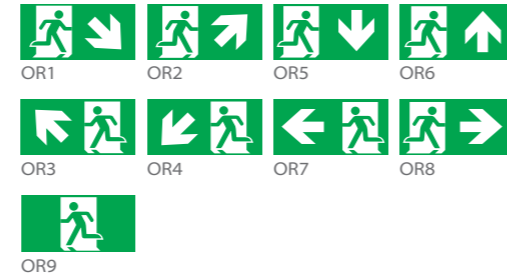

## TABELE ODSTĘPÓW DLA PŁASKICH DRÓG EWAKUACYJNYCH / SPACING TABLE FOR FLAT EVACUATION ROUTES

### ORION LED

Wysokość montażu (m) / Installation height (m)				
2,5	2,3	6,8	4,7	1,7
3	2,2	6,7	4,7	1,6
4	1,8	6,6	4,7	0,7

### ORION LED 7W

Wysokość montażu (m) / Installation height (m)				
2,5	2,7	8,4	7,1	2,7
3	2,8	8,3	7,6	2,8
4	2,5	8,1	8,0	2,7

UNIWERSALNY PIKTOGRAM W ZESTAWIE  
UNIVERSAL PICTOGRAM IN THE KIT

PIKTOGRAMY OPCJONALNE  
OPTIONALLY AVAILABLE PICTOGRAMS