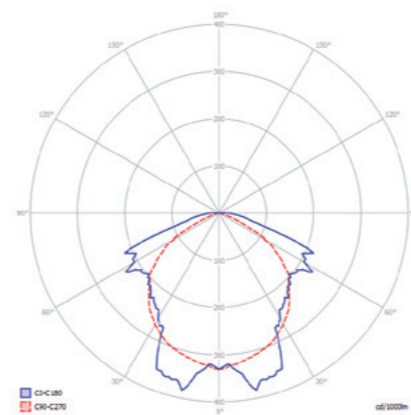

Orion

- › Stopień ochrony IP65 / IP65 protection rating
- › Podstawa i klosz z wysokiej jakości poliwęglanu PC klasy V0 / The base and the lampshade are made of high quality, V0 class PC polycarbonate
- › Napięcie zasilania: 230 V 50 Hz / Power supply voltage: 230 V 50 Hz
- › Źródło światła: świetlówka T5 8 W lub diody LED / Light source: T5 8 W tube or LED diodes
- › Funkcje: A – awaryjna lub SA – sieciowo-awaryjna (uniwersalna*) / Functions: A – non-maintained version or SA – maintained (universal*) version
- › Akumulatory Ni-Cd HT lub Ni-MH HT z czasem autonomii 3 h, ładowanie 24 h / Ni-Cd HT or Ni-MH HT batteries with the autonomy time 3 h, charging: 24 h
- › Montaż sufitowy lub ścienny / Ceiling or wall installation
- › Do oświetlania dróg i wyjść ewakuacyjnych w budynkach użyteczności publicznej / For illuminating evacuation routes and exits in public utility buildings
- › Widoczność: 20 m / Visibility: 20 m
- › Zakres temperatury pracy: ta 10°C ÷ 55°C / Temperature working range: ta 10°C ÷ 55°C

* Możliwość okablowania jako A – awaryjna / It can be wired as the A – non-maintained version.

Orion LED

TABELE ODSTĘPÓW DLA PŁASKICH DRÓG EWAKUACYJNYCH / SPACING TABLE FOR FLAT EVACUATION ROUTES

ORION LED

Wysokość montażu (m) / Installation height (m)				
2,5	2,3	6,8	4,7	1,7
3	2,2	6,7	4,7	1,6
4	1,8	6,6	4,7	0,7

ORION LED 7W

Wysokość montażu (m) / Installation height (m)				
2,5	2,7	8,4	7,1	2,7
3	2,8	8,3	7,6	2,8
4	2,5	8,1	8,0	2,7