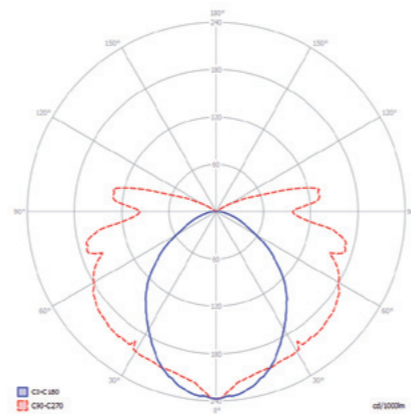

Orion

- › Stopień ochrony IP65 / IP65 protection rating
- › Podstawa i klosz z wysokiej jakości poliwęglanu PC klasy V0 / The base and the lampshade are made of high quality, V0 class PC polycarbonate
- › Napięcie zasilania: 230 V 50 Hz / Power supply voltage: 230 V 50 Hz
- › Źródło światła: świetlówka T5 8 W lub diody LED / Light source: T5 8 W tube or LED diodes
- › Funkcje: A – awaryjna lub SA – sieciowo-awaryjna (uniwersalna*) / Functions: A – non-maintained version or SA – maintained (universal*) version
- › Akumulatory Ni-Cd HT lub Ni-MH HT z czasem autonomii 3 h, ładowanie 24 h / Ni-Cd HT or Ni-MH HT batteries with the autonomy time 3 h, charging: 24 h
- › Montaż sufitowy lub ścienny / Ceiling or wall installation
- › Do oświetlania dróg i wyjść ewakuacyjnych w budynkach użyteczności publicznej / For illuminating evacuation routes and exits in public utility buildings
- › Widoczność: 20 m / Visibility: 20 m
- › Zakres temperatury pracy: ta 10°C ÷ 55°C / Temperature working range: ta 10°C ÷ 55°C

* Możliwość okablowania jako A – awaryjna / It can be wired as the A – non-maintained version.

Orion T5