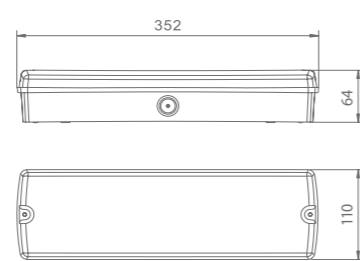

Orion LED 7 W