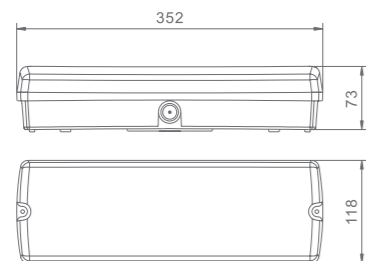

Orion T5, LED