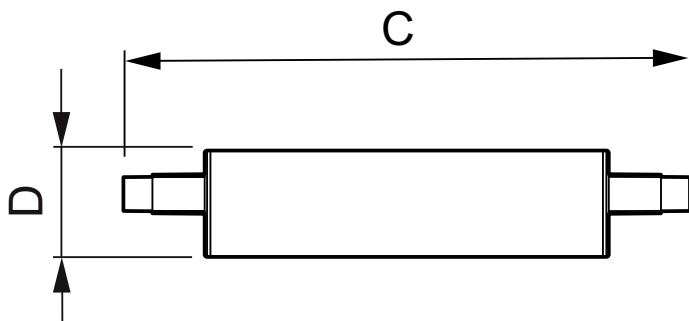

Alkalmazás

- Nappali, közlekedő, kültéri biztonsági világítás
- Állólámpákban

CorePro LEDlinear MV

Versions

Méretezett rajza

Product	D	C
CorePro LED linear R7S 118mm 14-100W 830 D	29 mm	118 mm
CorePro LED linear R7S 118mm 6.5-60W 830	22.5 mm	118 mm
CorePro LED linear R7S 118mm 14-100W 840 D	29 mm	118 mm